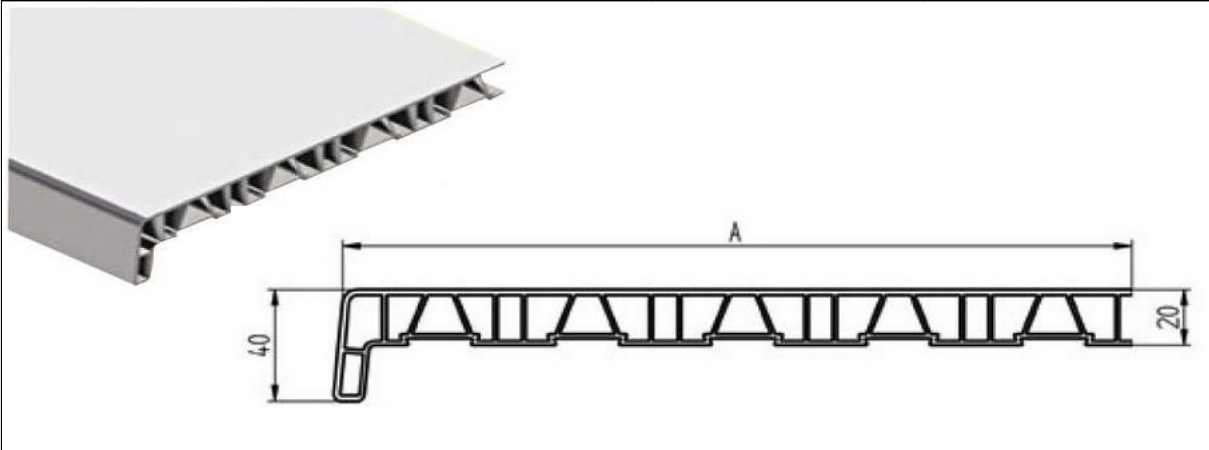

BELTÉRI KÖNYÖKLŐ

Anyaga: üregkamrás beltéri könyöklő, fóliázott kivitelben
Szálhossz: 6 m
Méretre szabás: 10% felár, szabás díja: 70 Ft/szabás +áfa
Szín: fehér (RAL 9016), aranytölgy, mahagóni.

Szélesség (mm)	Cikkszám:	Szín	Ár (nettó): Ft/m
100 mm	SPW 0100	Fehér	1.425.-
150 mm	SPW 0150	Fehér	1.715.-
200 mm	SPW 0200	Fehér	2.035.-
250 mm	SPW 0250	Fehér	2.375.-
300 mm	SPW 0300	Fehér	2.615.-
350 mm	SPW 0350	Fehér	3.285.-
400 mm	SPW 0400	Fehér	3.955.-
300 mm	SPW 2300	Mahagóni	4.495.-
300 mm	SPW 3300	Aranytölgy	4.495.-
Végzáró:	Cikkszám:	Szín	Ár (nettó): Ft/pár
600 mm (400 mm alatti könyöklőhöz)	SPR 1500	Fehér	330.-
500 mm	SP 2300	Mahagóni	440.-
500 mm	SP 3300	Aranytölgy	440.-