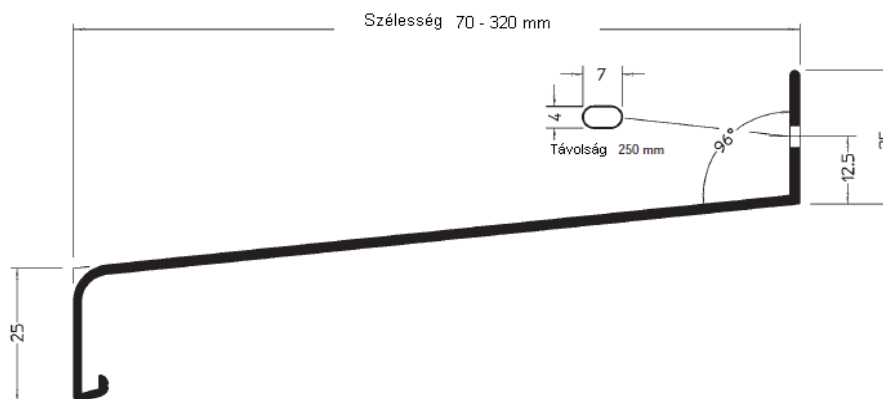

KÜLTÉRI ALUMÍNIUM PÁRKÁNY

2120 Dunakeszi, Pallag utca 43.
Tel.: 27/540-190; Fax: 27/540-197
Web: www.polikarbonat.hu
E-mail: rendeles@polikarbonat.hu

Anyaga: extrudált alumínium lemez
Szálhossz: 6 m
Méretre szabás: 10% felár, szabás díja: 70 Ft/szabás +áfa
Szín: RAL 9016 fehér, porszórt

Szélesség (cm):	Szín (RAL 9016):	Cikkszám:	Ár (nettó): Ft/fm
7 cm	Fehér	PKE-ALU0070	1.055.-
9 cm	Fehér	PKE-ALU0090	1.145.-
11 cm	Fehér	PKE-ALU0110	1.275.-
13 cm	Fehér	PKE-ALU0130	1.465.-
15 cm	Fehér	PKE-ALU0150	1.640.-
16,5 cm	Fehér	PKE-ALU0165	1.925.-
18 cm	Fehér	PKE-ALU0180	2.155.-
19,5 cm	Fehér	PKE-ALU0195	2.275.-
21 cm	Fehér	PKE-ALU0210	2.510.-
22,5 cm	Fehér	PKE-ALU0225	2.860.-
24 cm	Fehér	PKE-ALU0240	2.980.-
26 cm	Fehér	PKE-ALU0260	3.430.-
28 cm	Fehér	PKE-ALU0280	3.665.-
32 cm	Fehér	PKE-ALU0320	4.640.-
Végzáró: univerzális fehér 28 cm-es PKV-280			440.-/pár