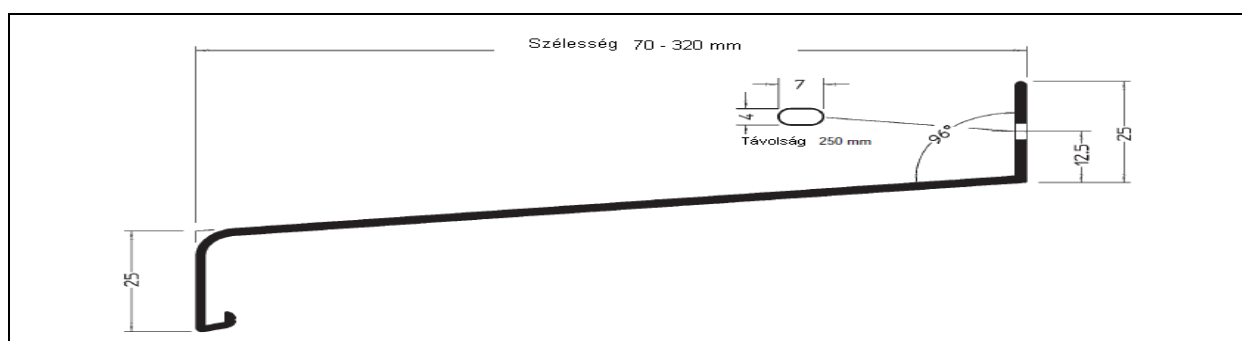

KÜLTÉRI ALUMÍNIUM PÁRKÁNY

2120 Dunakeszi, Belterület HRSZ.:7990.
(Pallag u. ALDI mögötti csarnok)
Tel.: 27/540-190; Fax: 27/540-197
Web: www.polikarbonat.hu
E-mail: webshop@polymetall.hu

Anyaga: extrudált alumínium lemez, külső oldalon szinterezett/porszórt festéssel, belső oldalon lakkozva

Szín: fehér (RAL 9016 hasonló), - **rendelhető:** antracit (RAL 7016), alumínium szürke, bronz, világos barna (RAL 8003), sötét barna (RAL 8019) **+ 25 % felár**

Hossz: 6 m-es szálak

Szállítási méretre szabás: 10 % felár (színes 15 %), szabás díja 70 Ft/szabás +áfa

Termékszám	Szélesség:	Ár: Ft/m
PKE-ALU0070	70 mm	1.055.-
PKE-ALU0090	90 mm	1.215.-
PKE-ALU0110	110 mm	1.305.-
PKE-ALU0130	130 mm	1.485.-
PKE-ALU0150	150 mm	1.765.-
PKE-ALU0165	165 mm	2.025.-
PKE-ALU0180	180 mm	2.155.-
PKE-ALU0195	195 mm	2.340.-
PKE-ALU0210	210 mm	2.510.-
PKE-ALU0225	225 mm	2.860.-
PKE-ALU0240	240 mm	3,160.-
PKE-ALU0260	260 mm	3.585.-
PKE-ALU0280	280 mm	3.815.-
PKE-ALU0320	320 mm	4.785.-
PKE-ALU0340	340 mm	5.330.-
PKE-ALU0360	360 mm	5.795.-

nem raktári készletes termék, rendelésre

PKV-280	280 mm-es műanyag végzáró, fehér	440.-/pár

Áraink az áfa-t nem tartalmazzák!