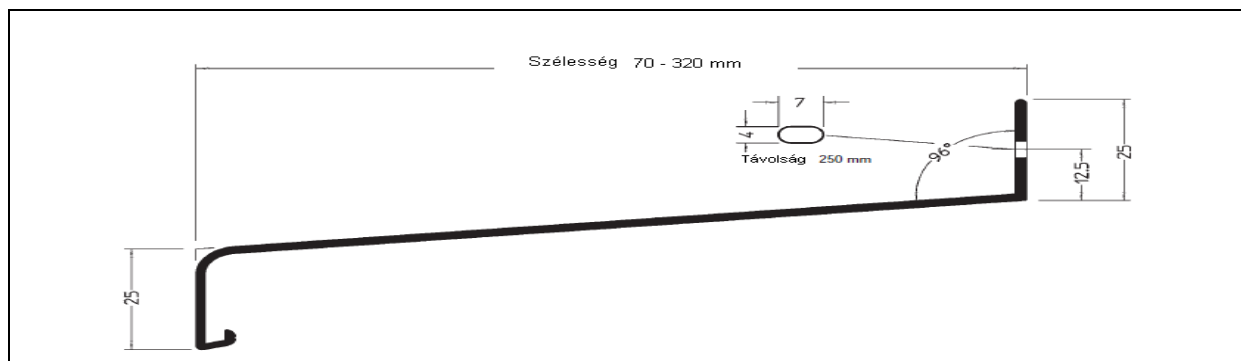

KÜLTÉRI ALUMÍNIUM PÁRKÁNY

2120 Dunakeszi, Belterület HRSZ.:7990.
(Pallag u. ALDI mögötti csarnok)
Tel.: 27/540-190; Fax: 27/540-197
Web: www.polikarbonat.hu
E-mail: webshop@polymetall.hu

Anyaga: extrudált alumínium lemez, külső oldalon szinterezett/porszórt festéssel, belső oldalon lakkozva

Szín: fehér (RAL 9016)

Hossz: 6 m-es szálak

Szállítási méretre szabás: 10 % felár, szabás díja 70 Ft/szabás +áfa

Termékszám	Szélesség:	Ár: Ft/m
PKE-ALU0070	70 mm	1.055.-
PKE-ALU0090	90 mm	1.215.-
PKE-ALU0110	110 mm	1.305.-
PKE-ALU0130	130 mm	1.485.-
PKE-ALU0150	150 mm	1.765.-
PKE-ALU0165	165 mm	2.025.-
PKE-ALU0180	180 mm	2.155.-
PKE-ALU0195	195 mm	2.340.-
PKE-ALU0210	210 mm	2.510.-
PKE-ALU0225	225 mm	2.860.-
PKE-ALU0240	240 mm	3,160.-
PKE-ALU0260	260 mm	3.585.-
PKE-ALU0280	280 mm	3.815.-
PKE-ALU0320	320 mm	4.785.-

PKV-280	280 mm-es műanyag végzáró, fehér	440.-/pár

Áraink az áfa-t nem tartalmazzák!