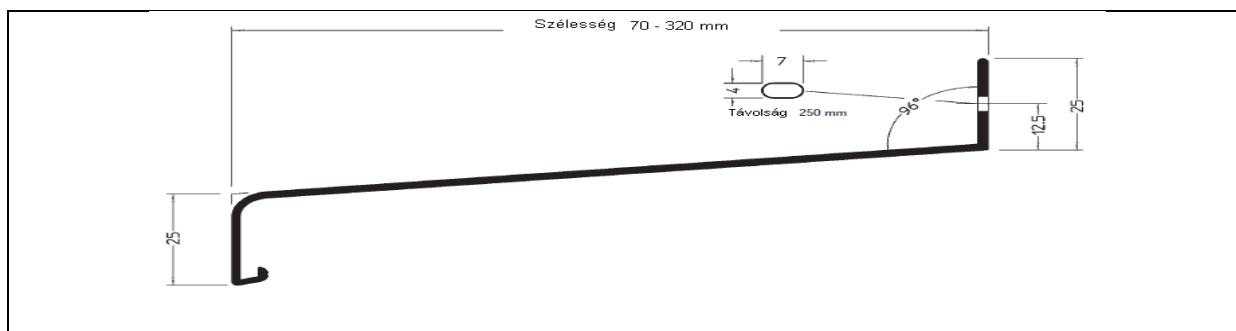

EXTRUDÁLT ALUMÍNIUM PÁRKÁNY

2120 Dunakeszi, Pallag utca 70.
(ALDI mögötti csarnok)
Tel.: 27/540-190; Fax: 27/540-197
Web: www.polikarbonat.hu
E-mail: webshop@polymetall.hu

Anyaga: extrudált alumínium lemez, külső oldalon szinterezett/porszórt festéssel, belső oldalon lakkozva

Szín: fehér (RAL 9016)

Hossz: 6 m-es szálak

Szállítási méretre szabás: 10 % felár (színes 15 %), szabás díja 70 Ft/szabás +áfa

Termékszám	Szélesség:	Ár (Ft/fm)
PKE-ALU0070	70 mm	2.635.-
PKE-ALU0090	90 mm	3.033.-
PKE-ALU0110	110 mm	3.260.-
PKE-ALU0130	130 mm	3.712.-
PKE-ALU0150	150 mm	4.404.-
PKE-ALU0165	165 mm	5.064.-
PKE-ALU0180	180 mm	5.387.-
PKE-ALU0195	195 mm	5.845.-
PKE-ALU0210	210 mm	6.271.-
PKE-ALU0225	225 mm	7.143.-
PKE-ALU0240	240 mm	7.898.-
PKE-ALU0260	260 mm	8.960.-
PKE-ALU0280	280 mm	9.538.-
PKE-ALU0320	320 mm	11.965.-
PKE-ALU0340	340 mm	13.330.-
PKE-ALU0360	360 mm	14.483.-

PKV-280	280 mm-es műanyag végzáró, fehér	1.188.-/pár
PKV-A320	320 mm-es műanyag végzáró, fehér	1.229.-/pár
PKA-A340	340 mm-es műanyag végzáró, fehér	1.270.-/pár
PKA-A360	360 mm-es műanyag végzáró, fehér	1.305.-/pár
ALUSOR-90	90 fokos alu soroló (rendelhető)	17.249.-/db
ALUSOR-135	135 fokos alu soroló (rendelhető)	15.679.-/db
ALUHSOR-001	Alu H soroló (rendelhető)	13.249.-/db

Árunk az áfa-t nem tartalmazzák!

Érvényes: 2022.10.01.-től visszavonásig