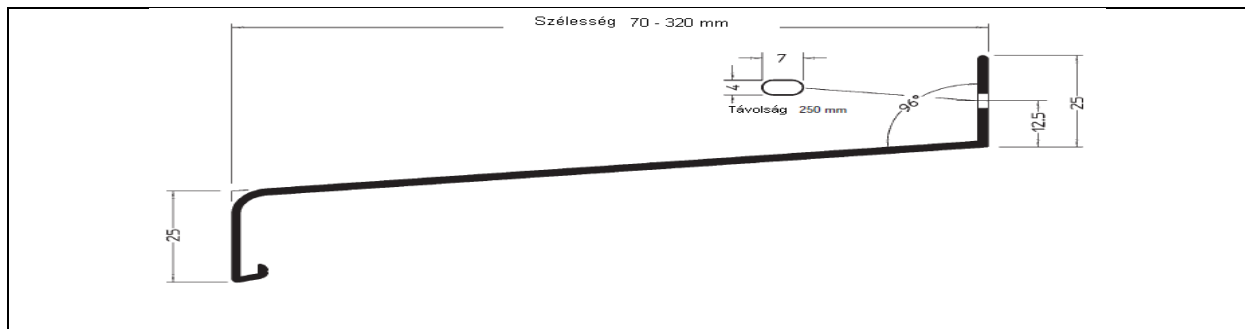

EXTRUDÁLT ALUMÍNIUM PÁRKÁNY

2120 Dunakeszi, Pallag utca 70.
(ALDI mögötti csarnok)
Tel.: 27/540-190; Fax: 27/540-197
Web: www.polikarbonat.hu
E-mail: webshop@polymetall.hu

Anyaga: extrudált alumínium lemez, külső oldalon szinterezett/porszórt festéssel, belső oldalon lakkozva

Szín: fehér (RAL 9016)

Hossz: 6 m-es szálak

Szállítási méretre szabás: 10 % felár (színes 15 %), szabás díja 70 Ft/szabás +áfa

Termékszám	Szélesség:	Ár (Ft/fm)
PKE-ALU0070	70 mm	2.280.-
PKE-ALU0090	90 mm	2.624.-
PKE-ALU0110	110 mm	2.821.-
PKE-ALU0130	130 mm	3.213.-
PKE-ALU0150	150 mm	3.812.-
PKE-ALU0165	165 mm	4.382.-
PKE-ALU0180	180 mm	4.662.-
PKE-ALU0195	195 mm	5.060.-
PKE-ALU0210	210 mm	5.428.-
PKE-ALU0225	225 mm	6.183.-
PKE-ALU0240	240 mm	6.836.-
PKE-ALU0260	260 mm	7.757.-
PKE-ALU0280	280 mm	8.256.-
PKE-ALU0320	320 mm	10.358.-
PKE-ALU0340	340 mm	11.541.-
PKE-ALU0360	360 mm	12.538.-

PKV-280	280 mm-es műanyag végzáró, fehér	1.028.-/pár
PKV-A320	320 mm-es műanyag végzáró, fehér	1.068.-/pár
PKA-A340	340 mm-es műanyag végzáró, fehér	989.-/pár
PKA-A360	360 mm-es műanyag végzáró, fehér	1.129.-/pár
ALUSOR-90	90 fokos alu soroló (rendelhető)	14.933.-/db
ALUSOR-135	135 fokos alu soroló (rendelhető)	14.933.-/db
ALUHSOR-001	Alu H soroló (rendelhető)	11.470.-/db

Áraink az áfa-t nem tartalmazzák!

Érvényes: 2022.04.26.-tól visszavonásig