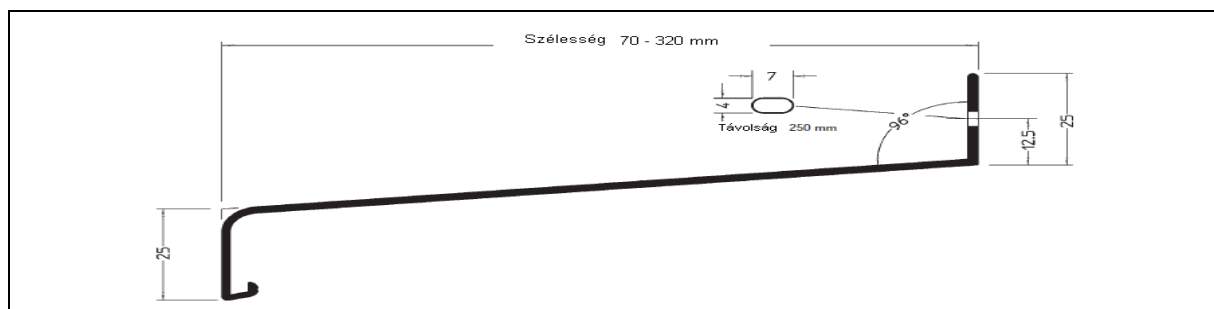

További színek árai egyeztetés alapján.

Hossz: 6 m-es szálak

Szállítási méretre szabás: 10 % felár (színes 15 %), szabás díja 70 Ft/szabás +áfa

Termékszám	Szélesség:	Fehér Ár (Ft/fm)	Színes Szál Ár (Ft/fm)	Színes Fm Ár (Ft/fm)
PKE-ALU0070	70 mm	1.160.-	1.740.-	2.001.-
PKE-ALU0090	90 mm	1.335.-	2.002.-	2.101.-
PKE-ALU0110	110 mm	1.435.-	2.153.-	2.256.-
PKE-ALU0130	130 mm	1.635.-	2.450.-	2.817.-
PKE-ALU0150	150 mm	1.940.-	2.911.-	3.348.-
PKE-ALU0165	165 mm	2.225.-	3.340.-	3.842.-
PKE-ALU0180	180 mm	2.370.-	3.556.-	4.090.-
PKE-ALU0195	195 mm	2.575.-	3.861.-	4.440.-
PKE-ALU0210	210 mm	2.760.-	4.142.-	4.764.-
PKE-ALU0225	225 mm	3.145.-	4.719.-	5.427.-
PKE-ALU0240	240 mm	3.475.-	5.214.-	5.996.-
PKE-ALU0260	260 mm	3.945.-	5.915.-	6.802.-
PKE-ALU0280	280 mm	4.195.-	6.295.-	7.239.-
PKE-ALU0320	320 mm	5.265.-	7.895.-	9.079.-
PKE-ALU0340	340 mm	5.865.-	8.795.-	10.114.-
PKE-ALU0360	360 mm	6.375.-	9.562.-	10.997.-

PKV-280	280 mm-es műanyag végzáró, fehér	484.-/pár
PKV-A320	320 mm-es műanyag végzáró, fehér	528.-/pár
PKA-A340	340 mm-es műanyag végzáró, fehér	550.-/pár
PKA-A360	360 mm-es műanyag végzáró, fehér	572.-/pár
PKV-RAL	műanyag végzáró, színes	605.-/pár
ALUSOR-90	90 fokos alu soroló	7.590.-/db
ALUSOR-135	135 fokos alu soroló	7.590.-/db
ALUHSOR-001	Alu H soroló	5.830.-/db