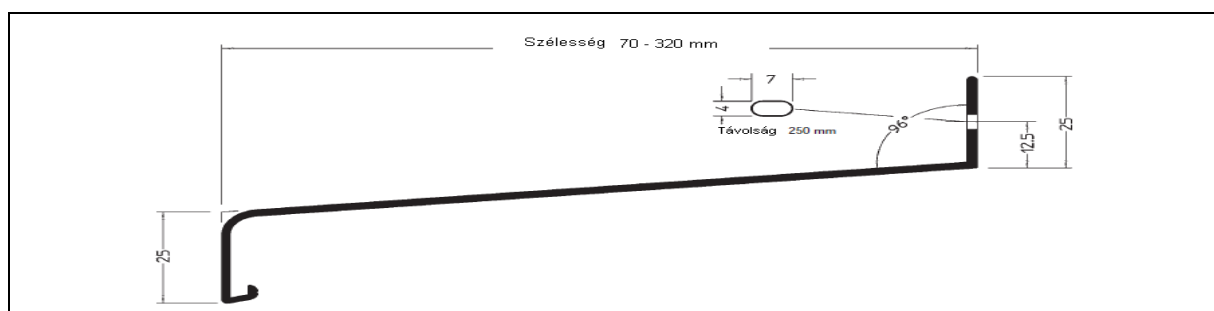

EXTRUDÁLT ALUMÍNIUM PÁRKÁNY

2120 Dunakeszi, Pallag utca 70.
(ALDI mögötti csarnok)
Tel.: 27/540-190; Fax: 27/540-197
Web: www.polikarbonat.hu
E-mail: webshop@polymetall.hu

Anyaga: extrudált alumínium lemez, külső oldalon szinterezett/porszórt festéssel, belső oldalon lakkozva

Szín: fehér (RAL 9016), - **rendelhető:** antracit (RAL 7016), alumínium szürke, bronz, világos barna (RAL 8003), sötét barna (RAL 8019)

További színek árai egyeztetés alapján.

Hossz: 6 m-es szálak

Szállítási méretre szabás: 10 % felár (színes 15 %), szabás díja 70 Ft/szabás +áfa

Termékszám	Szélesség:	Fehér Ár (Ft/fm)	Színes Ár (Ft/fm)
PKE-ALU0070	70 mm	1.055.-	1.319.-
PKE-ALU0090	90 mm	1.215.-	1.519.-
PKE-ALU0110	110 mm	1.305.-	1.631.-
PKE-ALU0130	130 mm	1.485.-	1.856.-
PKE-ALU0150	150 mm	1.765.-	2.206.-
PKE-ALU0165	165 mm	2.025.-	2.531.-
PKE-ALU0180	180 mm	2.155.-	2.694.-
PKE-ALU0195	195 mm	2.340.-	2.925.-
PKE-ALU0210	210 mm	2.510.-	3.138.-
PKE-ALU0225	225 mm	2.860.-	3.575.-
PKE-ALU0240	240 mm	3.160.-	3.950.-
PKE-ALU0260	260 mm	3.585.-	4.481.-
PKE-ALU0280	280 mm	3.815.-	4.769.-
PKE-ALU0320	320 mm	4.785.-	5.981.-
PKE-ALU0340	340 mm	5.330.-	6.663.-
PKE-ALU0360	360 mm	5.795.-	7.244.-

PKV-280	280 mm-es műanyag végzáró, fehér	440.-/pár
PKV-RAL	műanyag végzáró, színes	550.-/pár
ALUSOR-90	90 fokos alu soroló	6.900.-/db
ALUSOR-135	135 fokos alu soroló	6.900.-/db
ALUHSOR-001	Alu H soroló	5.300.-/db

Áraink az áfa-t nem tartalmazzák!